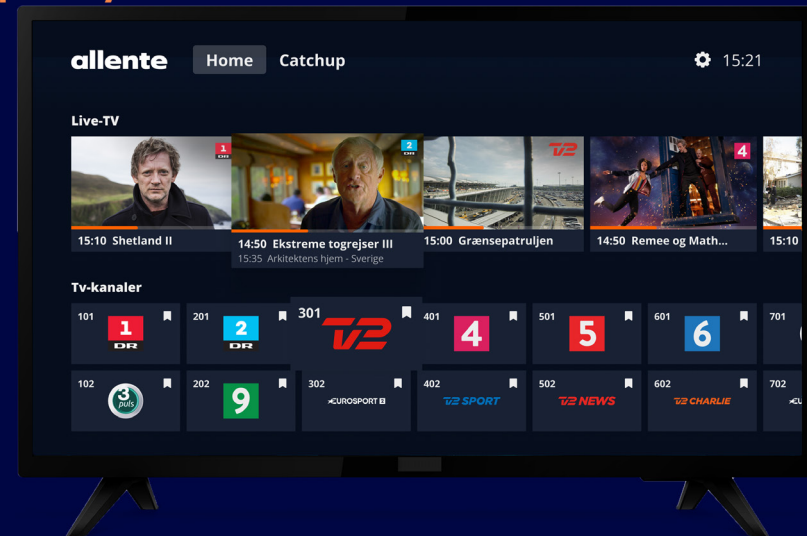

App for Hospitality

Fordele for brugeren:

- Nem og intuitiv navigation med en hurtig og responsiv grænseflade
- Kurateret og visuelt appellerende visning af indhold
- Nem kanalbrowsing
- Ugentligt arkiv til tidsforskuet visning
- Tydelig lyd og tilpasselige undertekster
- Mulighed for at pause, afspille, spole frem og tilbage i indholdet

Fordele for kunden:

- Ingen behov for antenner, kabler eller andre eksterne enheder
- Fungerer via Wi-Fi
- Lave installationsomkostninger, da det kun kræver en Wi-Fi-forbindelse
- Høj kundetilfredshed