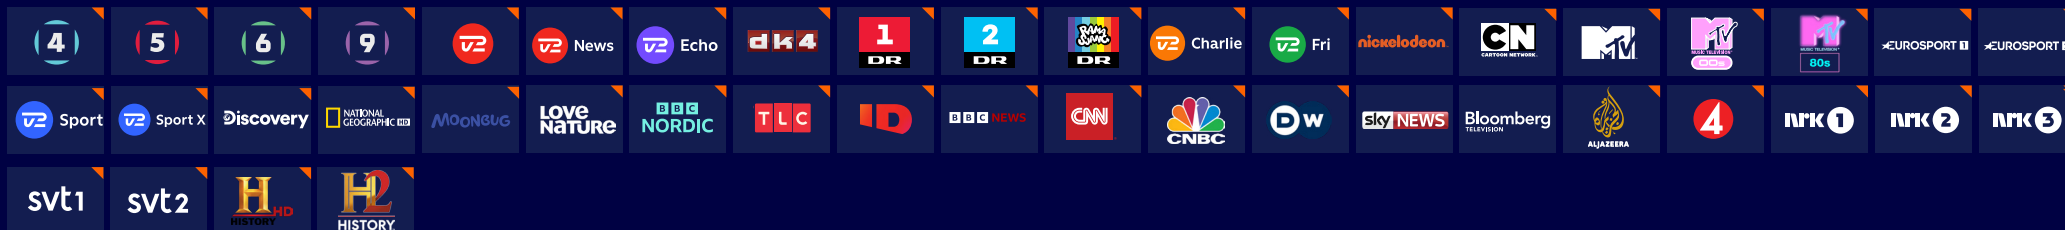

1 Vælg din grundpakke

Business Basic

- De bedste danske kanaler
- 15 kanaler, også tilgængelige via vores streamingtjeneste, App for Business
- Inklusive nordiske og internationale kanaler

Enkelt og prisvenligt med de mest almindelige og populære TV-kanaler. En perfekt startpakke til at opbygge din virksomheds underholdningsoplevelse på.

Business Standard

- Alle de bedste kanaler i Danmark
- 24 kanaler, også tilgængelige via vores streamingtjeneste, App for Business
- Inklusive nordiske, internationale og sportskanaler

Perfekt TV-løsning til at give dine kunder en bred vifte af underholdning.

Basic

- De bedste danske kanaler
- 9 kanaler, også tilgængelige via vores streamingtjeneste, App for Business
- Den bedste underholdning

Perfekt til plejehjem.

Basispakke

Sølvpakke

Guldpakke

2 À la carte-kanaler og ekstra information

À la carte kanaler

Hardware

Halvt så stor. Dobbelt så hurtigt*. Allente 1 er vores nyeste boks, bygget på Googles populære Android TV-plattform. Med endnu flere kræfter, øget kapacitet og understøttelse af både Ultra HD, 4K og HDR er den skabt til at tage dit tv og din streamingoplevelse til næste niveau.