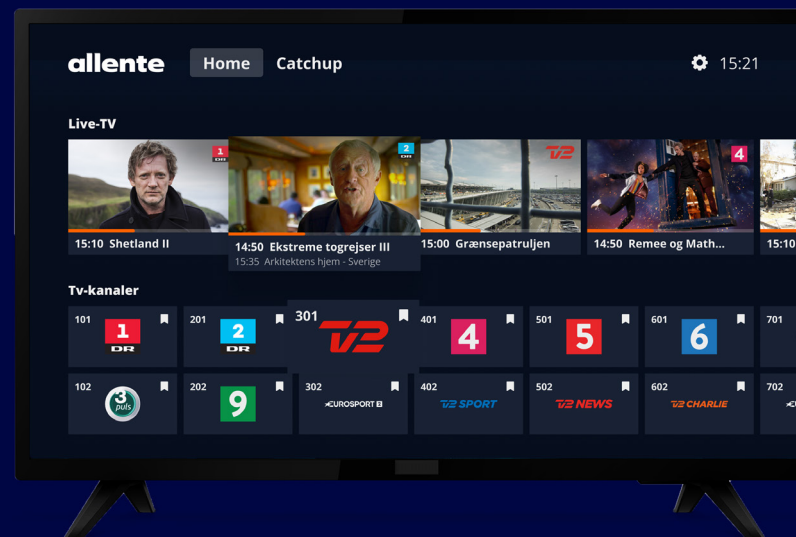

App for Business

Fordele for brugeren:

- Nem og intuitiv navigation med en hurtig og responsiv grænseflade
- Kurateret og visuelt appellerende visning af indhold
- Nem kanalbrowsing
- Ugentligt arkiv til tidsforskuet visning
- Tydelig lyd og tilpasselige undertekster
- Mulighed for at pause, afspille, spole frem og tilbage i indholdet

Fordele for kunden:

- Ingen behov for antenner, kabler eller andre eksterne enheder
- Fungerer via Wi-Fi
- Lave installationsomkostninger, da det kun kræver en Wi-Fi-forbindelse
- Høj kundetilfredshed