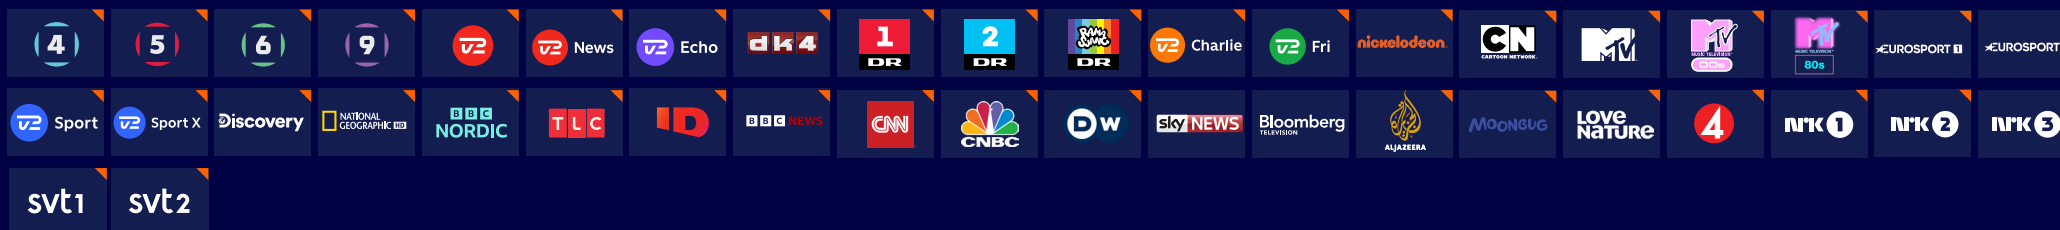

1 Vælg din grundpakke

Business Basic

- De bedste danske kanaler
- 15 kanaler, også tilgængelige via vores streamingtjeneste, App for Business
- Inklusive nordiske og internationale kanaler

Business Standard

- Alle de bedste kanaler i Danmark
- 24 kanaler, også tilgængelige via vores streamingtjeneste, App for Business
- Inklusive nordiske, internationale og sportskanaler

Entertain

- Få en komplet underholdningspakke
- Få adgang til 15 kanaler, også tilgængelige via vores streamingtjeneste, App for business
- Få opfyldt alle dine underholdningsbehov i én attraktiv pakke

News og Sport

- Nyd en pakke med top underholdnings-, nyheds- og sportskanaler
- Få adgang til 13 kanaler, også tilgængelige via vores streamingtjeneste, App for business

Basispakke

Sølvpakke

Guldpakke

2 À la carte-kanaler og ekstra information

À la carte kanaler

Hardware

Halvt så stor. Dobbelt så hurtigt*. Allente 1 er vores nyeste boks, bygget på Googles populære Android TV-plattform. Med endnu flere kræfter, øget kapacitet og understøttelse af både Ultra HD, 4K og HDR er den skabt til at tage dit tv og din streamingoplevelse til næste niveau.