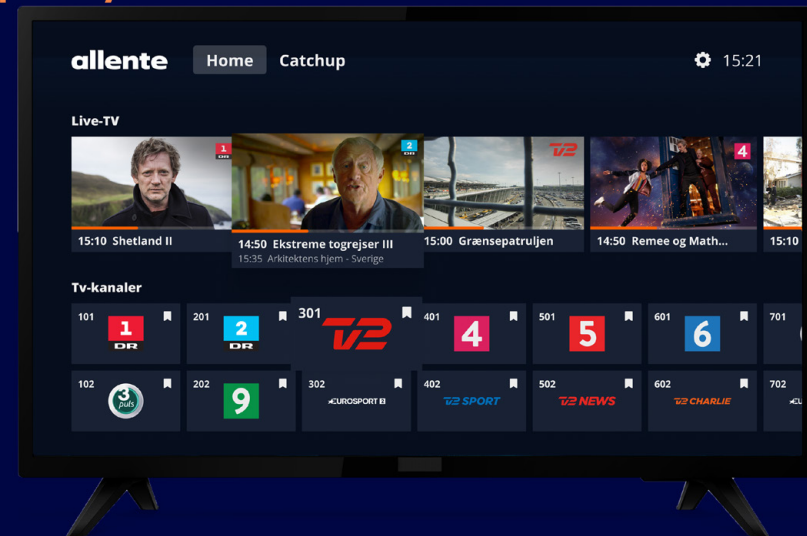

App for Hospitality

Fordele for brugeren:

- Nem og intuitiv navigation med en hurtig og responsiv grænseflade
- Kurateret og visuelt appellerende visning af indhold
- Nem kanalbrowsing
- Ugentligt arkiv til tidsforskuet visning
- Tydelig lyd og tilpasselige undertekster
- Mulighed for at pause, afspille, spole frem og tilbage i indholdet

Fordele for kunden:

- Ingen behov for antenner, kabler eller andre eksterne enheder
- Fungerer via Wi-Fi
- Lave installationsomkostninger, da det kun kræver en Wi-Fi-forbindelse
- Høj kundetilfredshed